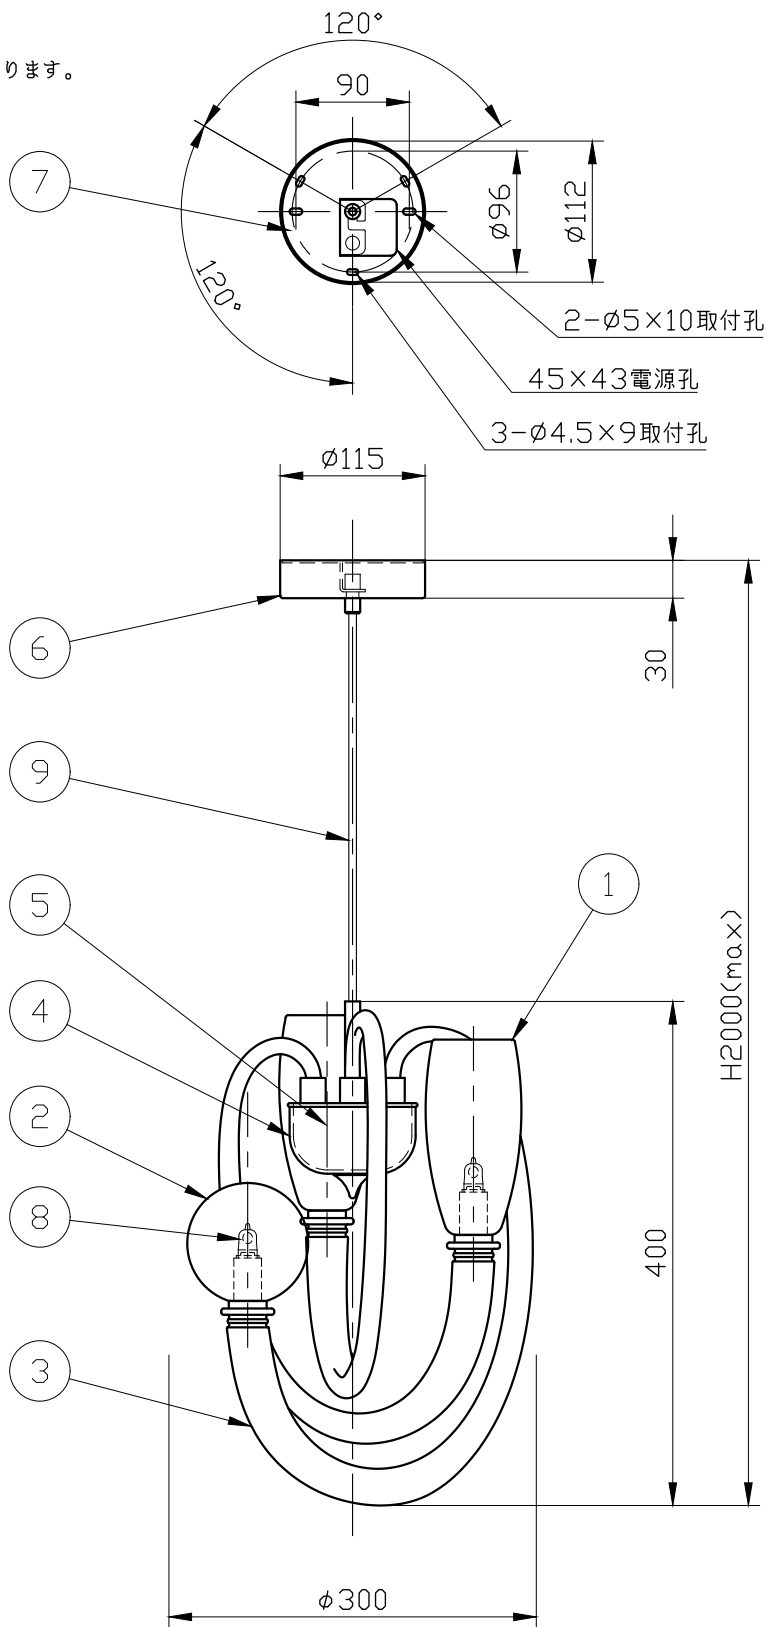

※製作上の都合により仕様を変更することがあります。

Arm : A

Arm : B

アームバリエーション

⚠ 警告 注意

- 火災のおそれ有り
 - 可燃物をかぶせたり近づけての使用禁止。
 - やけどのおそれ有り
 - 点灯中は、セード、金属枠にさわらないでください。
- ※一般の方の工事は、法律で禁止されています。

※取付部の下地補強を必ず行ってください。
 ※消灯直後のランプは高温になっています。
 しばらく時間をおいてから、ランプを交換してください。
 ランプは素手で交換しないでください。

10					
9	電源コード		1		
8	ランプ		3	G9	
7	スタッド	metal	1		
6	フランジ	metal	1	メッキ仕上	
5	ボディ	metal	1	chrome	
4	カップ	murano glass	1	clear	
3	アーム	murano glass	3	clear A/B	
2	セード(ball)	glass	1	white	
1	セード(cup)	glass	2	white	
記号	部品名	部品番号	材質	数量	仕 上

特記	MAX25w x3	件名	
ランプ	ハロピン (G9) 25W x3	品名	Knot S3 mix(ペンダント)
器具重量	約2.7kg	品番	